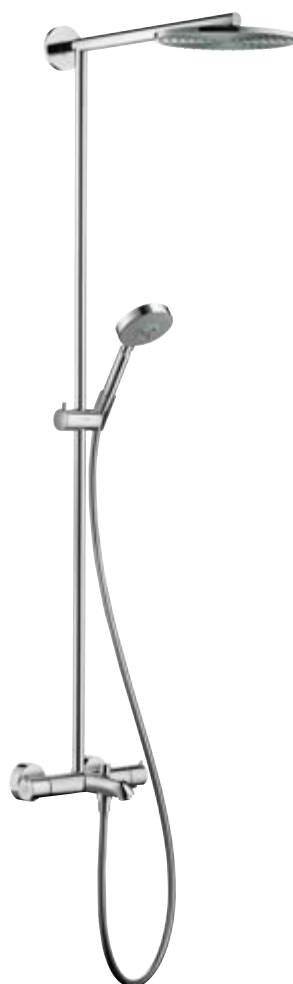

IDEAL PARA
REFORMAS

Raindance Showerpipe 240 con termostato

Disfrutar de una ducha de lluvia intensa a la temperatura perfecta. En un estilo moderno y un fabuloso diámetro de 240mm, las duchas fijas con tecnología AirPower proporcionan un placer de ducha incomparable. Además de la teleducha Raindance, esta Showerpipe también ofrece la opción de una fina teleducha de barra con dos chorros. El termostato permite regular el caudal y la temperatura de la ducha con total precisión. Así, por ejemplo, la función de seguridad Safety Stop evita la selección involuntaria de temperaturas superiores a 38° C.

Croma 100 Showerpipe con termostato

Elegante en el diseño y cómodo en el uso. El sistema Croma 100 Showerpipe con termostato reúne tecnología y placer de ducha. Tan sencillo como seleccionar la temperatura deseada y empezar a disfrutar de una agradable ducha. Al igual que la Raindance Showerpipe, este modelo integra la innovadora tecnología de cartucho con protección antiquemaduras. El cabezal de ducha Croma presenta un diámetro de 160mm y la teleducha de 100mm. El modelo ahorrador de agua con función EcoSmart limita el caudal de agua a un máximo de 9,5 litros por minuto.

Raindance Showerpipe 240 de bañera

La nueva Raindance Showerpipe de bañera presenta la forma más sencilla de hacer realidad la grata experiencia de una ducha fija de gran tamaño también en la bañera. Un par de maniobras bastan para sustituir la grifería antigua por la nueva. Según la composición del cuarto de baño, la Showerpipe puede montarse en cualquier lateral de la bañera. Asimismo, las dos longitudes del brazo de ducha permiten un posicionamiento óptimo de la ducha fija para hacer posible el placer de ducha XXL en todas las bañeras.