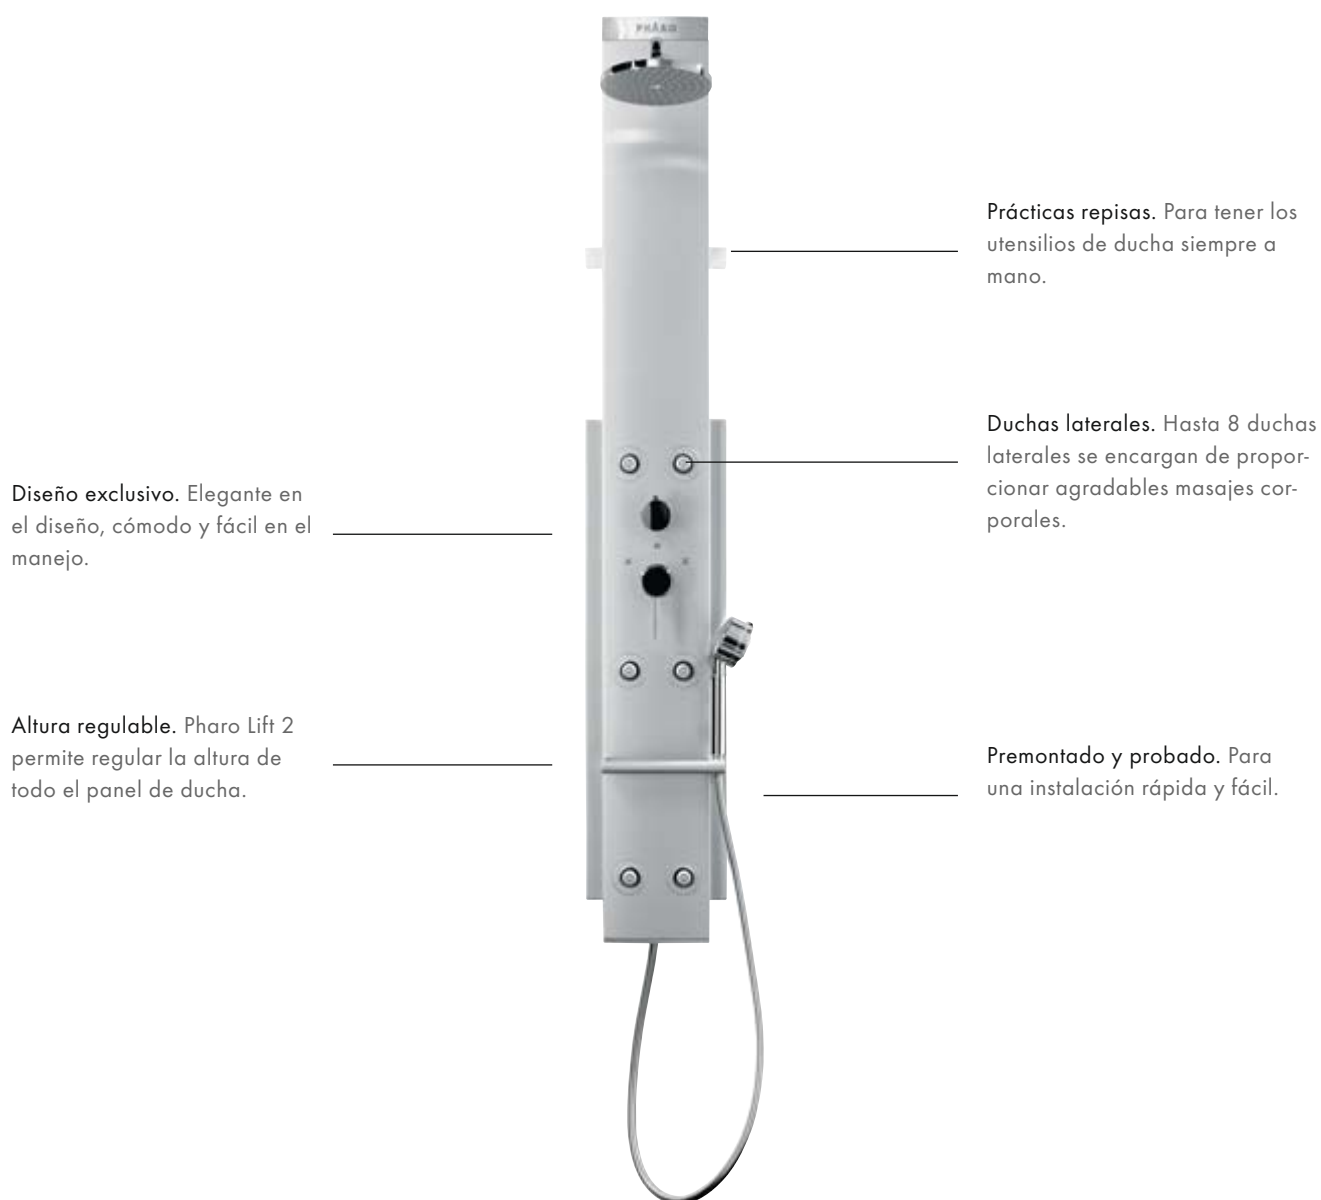

Paneles de ducha Hansgrohe: cómodos, compactos y totalmente premontados

Estamos dispuestos a todo para disfrutar de una intensa sensación de bienestar y relajación. Y en este sentido, los paneles de ducha Hansgrohe lo ponen muy fácil. En un abrir y cerrar de ojos, estos sistemas de ducha totalmente premontados y de funcionamiento eficaz transforman el baño en un verdadero oasis de bienestar. El cómodo manejo y la gran variedad de chorros y masajes revitalizantes se encargan de proporcionar el perfecto placer de ducha.