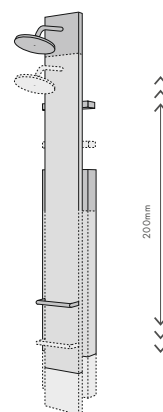

Pharo Lift 2 con Raindance

¿Desea una experiencia de ducha que estimule todos sus sentidos, una ducha suave o bien un potente masaje? Con Lift 2 la elección está en sus manos. Simplemente deslice suavemente el panel de ducha hasta la altura deseada. Con la ducha fija de gran tamaño Raindance AIR y las seis duchas laterales orientables, el placer de ducha está garantizado. Los mangos ergonómicos permiten regular manualmente las distintas funciones, la temperatura del agua y el caudal.