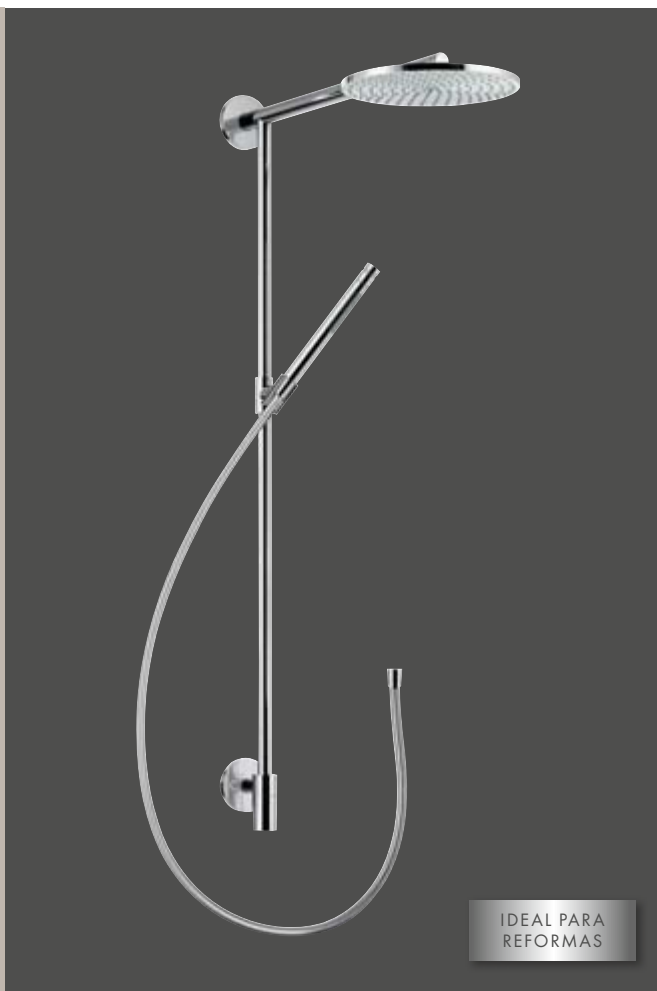

Página 16

Un sistema Showerpipe para cada baño

Los sistemas Showerpipe de Hansgrohe marcan una nueva tendencia en el baño moderno: duchas fijas de gran tamaño y diseño elegante que hacen realidad el placer de una ducha cálida y confortable de la forma más simple. Todas las Showerpipes Raindance o Croma 100 permiten una instalación rápida y sencilla, ya sea en nuevas instalaciones o bien en obras de renovación. Dado que todos los elementos conductores de agua se montan sobre la superficie es posible ampliar el sistema en cualquier momento sin necesidad de grandes reformas. Todas las Showerpipes integran forma y función en perfecta armonía.

Showerpipes para reformas

Amplia ducha en todos los baños, por fin una realidad. Este sistema de ducha se adapta a cualquier sitio con asombrosa facilidad y sin necesidad de cambiar la grifería. Basta con montar la Showerpipe en la pared, conectarla a la grifería existente y listo.

IDEAL PARA
REFORMAS

Raindance Showerpipe 240 con termostato

Disfrutar de una ducha de lluvia intensa a la temperatura perfecta. En un estilo moderno y un fabuloso diámetro de 240mm, las duchas fijas con tecnología AirPower proporcionan un placer de ducha incomparable. Además de la teleducha Raindance, esta Showerpipe también ofrece la opción de una fina teleducha de barra con dos chorros. El termostato permite regular el caudal y la temperatura de la ducha con total precisión. Así, por ejemplo, la función de seguridad Safety Stop evita la selección involuntaria de temperaturas superiores a 38° C.