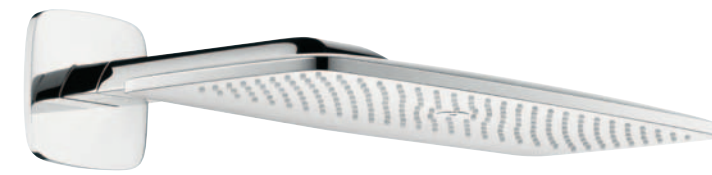

La elección es suya. Las duchas fijas Raindance E se presentan en tres tamaños distintos y ofrecen una amplia gama de funciones. Todas las duchas se fabrican en metal cromado con acabado de alta calidad. Asimismo, este nuevo formato permite extender la amplitud de la ducha hasta 420 mm y conseguir con ello un máximo placer.

Raindance® E 420 AIR 2jet
con 2 tipos de chorro: Rain y Cascada,
en combinación con iBox universal

Raindance® E 420 AIR 1jet

Raindance® E 360 AIR 1jet

Raindance® E 240 AIR 1jet

Para los gustos más exquisitos. La extraordinaria Showerpipe Raindance E con sus 420 mm de ancho y amplio chorro de cascada constituye un verdadero placer en la ducha. Todos los elementos como la barra conductora de agua o el termostato integrado con repisa de vidrio, siguen un diseño de marcado estilo plano.