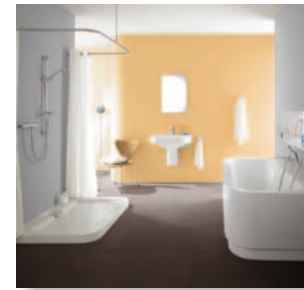

Gracias a este diseño innovador, las duchas adoptan un aspecto ligero y minimalista. El formato amplio permite incorporar un generoso chorro de cascada. Asimismo, con la grifería de Hansgrohe a juego o con cualquier Showerpipe puede disfrutar y controlar fácilmente todos los chorros desde la pared.

Por supuesto, todas las duchas fijas Raindance E integran la tecnología patentada AirPower de inyección de aire de Hansgrohe que transforma el chorro de agua en una maravillosa lluvia de gotas suaves y voluminosas.

AirPower. Chorro de agua más suave y agradable gracias a la incorporación de aire.

XXL Performance. Grandes dimensiones para una experiencia de ducha única.

ComfortZone. Confort de uso excepcional. Control fácil y cómodo de todas las funciones.

QuickClean. Mayor durabilidad: los depósitos de cal pueden eliminarse fácilmente simplemente frotando con el dedo.

World of Styles de Hansgrohe. E de Elegance, S de Style y C de Classic son las tres líneas estéticas que componen el mundo de estilos de Hansgrohe, que incluye duchas y grifería para todos los gustos y ambientes de baño. Las nuevas duchas fijas Raindance E son el elemento ideal para combinar con la grifería de la línea Elegance. Para un diseño exclusivo y armónico en el baño.

Elegance