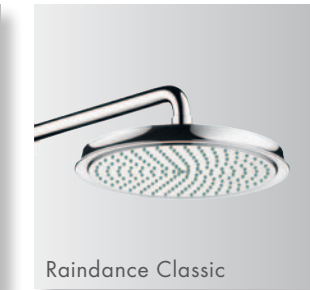

QuickClean. Mayor durabilidad: los depósitos de cal pueden eliminarse fácilmente simplemente frotando con el dedo.

World of Styles de Hansgrohe. E de Elegance, S de Style y C de Classic son las tres líneas estéticas que componen el mundo de estilos de Hansgrohe, que incluye duchas y grifería para todos los gustos y ambientes de baño. Las nuevas duchas fijas Raindance E son el elemento ideal para combinar con la grifería de la línea Elegance. Para un diseño exclusivo y armónico en el baño.

Elegance

Style

Classic

Raindance E

Raindance S

Raindance Classic

Talis E

Talis S