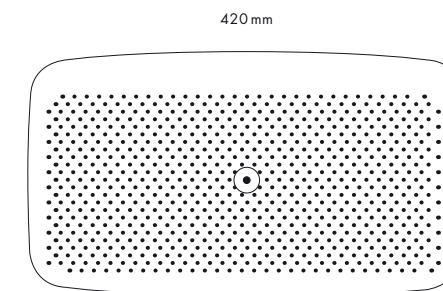

Raindance® E 360 AIR 1jet