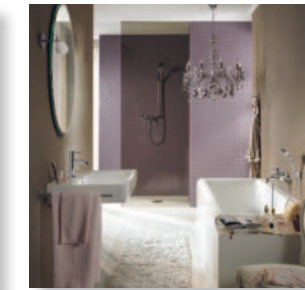

Las duchas fijas incrementan el placer. Lo que inicialmente supuso una pequeña revolución adquiere cada vez más relevancia en el mundo del baño. No es de extrañar, ya que estas duchas aportan una sensación única de bienestar que acaricia los sentidos y permiten experimentar el agua en su forma más pura.

Hasta hace poco, el tradicional formato de las duchas fijas de gran tamaño era redondo. Ahora, las nuevas duchas rectangulares Raindance E no solo renuevan el diseño sino también la funcionalidad. El amplio contorno facilita que el agua abarque por completo la silueta del cuerpo para asegurar una distribución eficaz y uniforme.

Gracias a este diseño innovador, las duchas adoptan un aspecto ligero y minimalista. El formato amplio permite incorporar un generoso chorro de cascada. Asimismo, con la grifería de Hansgrohe a juego o con cualquier Showerpipe puede disfrutar y controlar fácilmente todos los chorros desde la pared.

Por supuesto, todas las duchas fijas Raindance E integran la tecnología patentada AirPower de inyección de aire de Hansgrohe que transforma el chorro de agua en una maravillosa lluvia de gotas suaves y voluminosas.

AirPower. Chorro de agua más suave y agradable gracias a la incorporación de aire.

XXL Performance. Grandes dimensiones para una experiencia de ducha única.

ComfortZone. Confort de uso excepcional. Control fácil y cómodo de todas las funciones.

QuickClean. Mayor durabilidad: los depósitos de cal pueden eliminarse fácilmente simplemente frotando con el dedo.