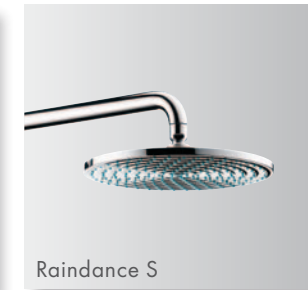

Las duchas fijas incrementan el placer. Lo que inicialmente supuso una pequeña revolución adquiere cada vez más relevancia en el mundo del baño. No es de extrañar, ya que estas duchas aportan una sensación única de bienestar que acaricia los sentidos y permiten experimentar el agua en su forma más pura.

Hasta hace poco, el tradicional formato de las duchas fijas de gran tamaño era redondo. Ahora, las nuevas duchas rectangulares Raindance E no solo renuevan el diseño sino también la funcionalidad. El amplio contorno facilita que el agua abarque por completo la silueta del cuerpo para asegurar una distribución eficaz y uniforme.

Gracias a este diseño innovador, las duchas adoptan un aspecto ligero y minimalista. El formato amplio permite incorporar un generoso chorro de cascada. Asimismo, con la grifería de Hansgrohe a juego o con cualquier Showerpipe puede disfrutar y controlar fácilmente todos los chorros desde la pared.

Por supuesto, todas las duchas fijas Raindance E integran la tecnología patentada AirPower de inyección de aire de Hansgrohe que transforma el chorro de agua en una maravillosa lluvia de gotas suaves y voluminosas.

AirPower. Chorro de agua más suave y agradable gracias a la incorporación de aire.

XXL Performance. Grandes dimensiones para una experiencia de ducha única.

ComfortZone. Confort de uso excepcional. Control fácil y cómodo de todas las funciones.

QuickClean. Mayor durabilidad: los depósitos de cal pueden eliminarse fácilmente simplemente frotando con el dedo.