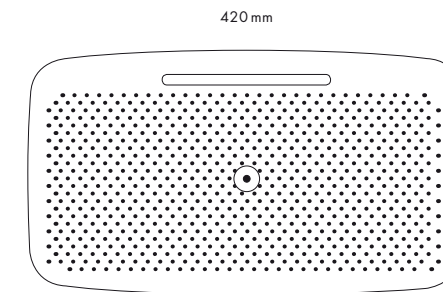

Raindance® E 420 AIR 1jet