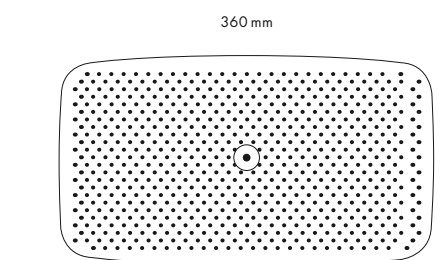

La elección es suya. Las duchas fijas Raindance E se presentan en tres tamaños distintos y ofrecen una amplia gama de funciones. Todas las duchas se fabrican en metal cromado con acabado de alta calidad. Asimismo, este nuevo formato permite extender la amplitud de la ducha hasta 420 mm y conseguir con ello un máximo placer.

Raindance® E 420 AIR 2jet
con 2 tipos de chorro: Rain y Cascada,
en combinación con iBox universal

Raindance® E 420 AIR 1jet

Raindance® E 360 AIR 1jet

Raindance® E 240 AIR 1jet

Para los gustos más exquisitos. La extraordinaria Showerpipe Raindance E con sus 420 mm de ancho y amplio chorro de cascada constituye un verdadero placer en la ducha. Todos los elementos como la barra conductora de agua o el termostato integrado con repisa de vidrio, siguen un diseño de marcado estilo plano.