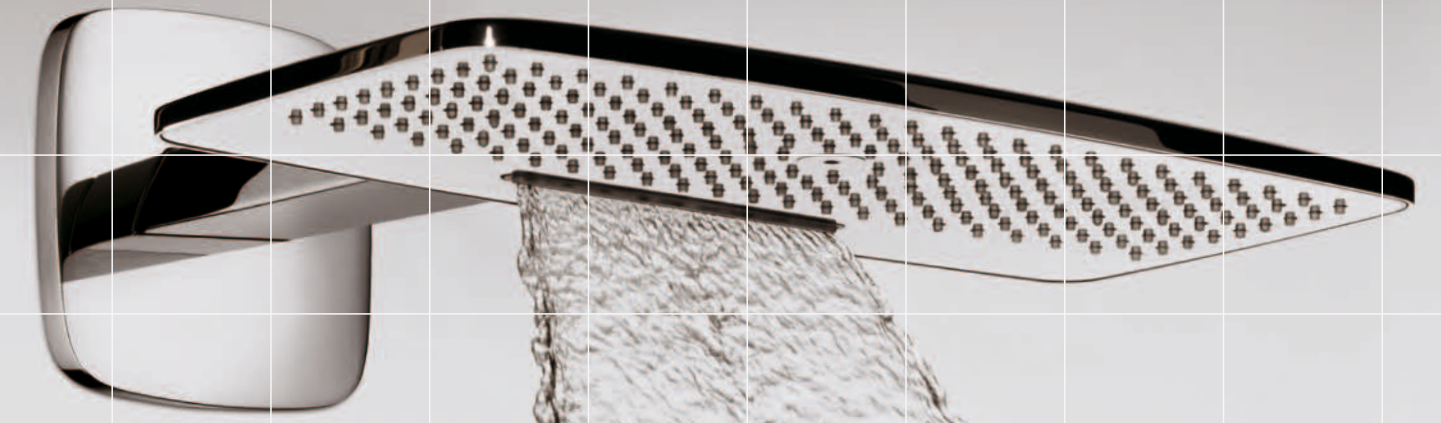

XXL Performance. Grandes dimensiones para una experiencia de ducha única.

ComfortZone. Confort de uso excepcional. Control fácil y cómodo de todas las funciones.

QuickClean. Mayor durabilidad: los depósitos de cal pueden eliminarse fácilmente simplemente frotando con el dedo.

World of Styles de Hansgrohe. E de Elegance, S de Style y C de Classic son las tres líneas estéticas que componen el mundo de estilos de Hansgrohe, que incluye duchas y grifería para todos los gustos y ambientes de baño. Las nuevas duchas fijas Raindance E son el elemento ideal para combinar con la grifería de la línea Elegance. Para un diseño exclusivo y armónico en el baño.

Argentina - Hansgrohe S.A. · Av. del Libertador 14323 · B1640APB Martinez · Buenos Aires
Tel.: +54 11 4733-2403 · Fax: +54 11 4733-2499 · info@hansgrohe.com.ar

Alemania - Hansgrohe · Apartado de correos 1145 · D-77757 Schiltach · Tel. +49 7836 51-0
Fax +49 7836 511300 · info@hansgrohe.com · www.hansgrohe.com

España - Hansgrohe · Riera Can Pahissa 26 · E-08750 Molins de Rei
Tel. +34 93 6803900 · Fax +34 93 6803909 · info@hansgrohe.es · www.hansgrohe.es

México - Hansgrohe S. de R.L. de C.V. · German Centre 0-2-02 · Av. Santa Fe No. 170 · Col. Lomas de Santa Fe
Delegación Alvaro Obregón · 01210 México D.F. · Tel: +52 55 5261 4191
Fax: +52-55-5261-4199 · www.hansgrohe.com.mx

Raindance® E
duchas fijas

es-ES-Raindance E duchas fijas catálogo · Sujeto a posibles variaciones técnicas y alteraciones de color por causa de la impresión. Form-Nr. 84080300-02/10/19.7 · Impreso en Alemania · Impreso en papel blanqueado en procesos 100% libres de cloro.