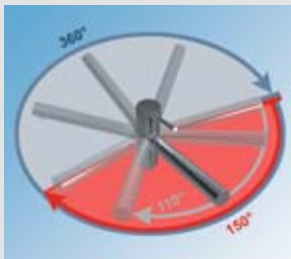

Características especiales **Ulteriori caratteristiche**

Caño giratorio

Esta grifería presenta un caño giratorio con radio de giro limitado o bien completa libertad de movimiento.

Orientabilità

Le rubinetterie offrono un'orientabilità circoscritta o la massima libertà di movimento in tutte le direzioni.