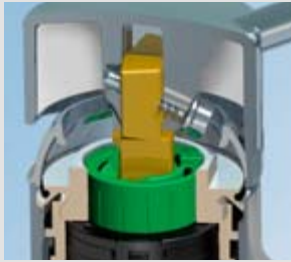

Características del producto **Vantaggi prodotto**

Características generales del producto **Vantaggi generali del prodotto**

Cartuchos cerámicos

El uso de plástico especialmente endurecido en los cartuchos cerámicos M3 y M2 garantiza la prolongada durabilidad de esta grifería. Con su palanca de control en forma de cuña, el **perno Boltic** garantiza un accionamiento suave y estable.