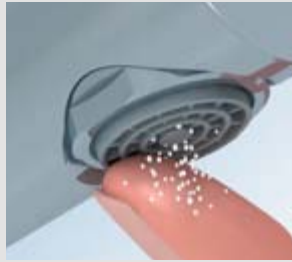

Características del producto **Vantaggi prodotto**

Características generales del producto **Vantaggi generali del prodotto**

Cartuchos cerámicos

El uso de plástico especialmente endurecido en los cartuchos cerámicos M3 y M2 garantiza la prolongada durabilidad de esta grifería. Con su palanca de control en forma de cuña, el **perno Boltic** garantiza un accionamiento suave y estable.

Cartuccia ceramica

Grazie ai materiali utilizzati garantisce lunga durata alla rubinetteria. Con la sua leva cuneiforme, il **bloccaggio della maniglia Boltic** evita l'allentamento della maniglia.

Sistema antical QuickClean®