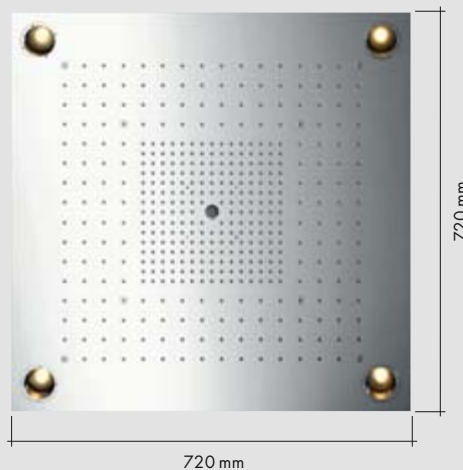

Duchas

Detalle de la colección Axor Starck ShowerCollection. Para más información consulte a su distribuidor.

Utilizar dos veces la misma agua es una solución inteligente.

Si desea información sobre los equipos PONTOS AquaCycle para el reciclaje del agua de la ducha visite www.pontos-aquacycle.com