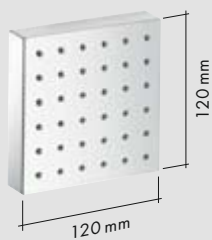

Accesorios

Repisa larga
120 x 240 mm
40873000

Repisa corta
120 x 120 mm
40872000

Módulo de luz
120 x 120 mm
40871000

Módulo de altavoz
120 x 120 mm
40874000

Duchas

Ducha lateral
120 x 120 mm
Set externo # **28491000**