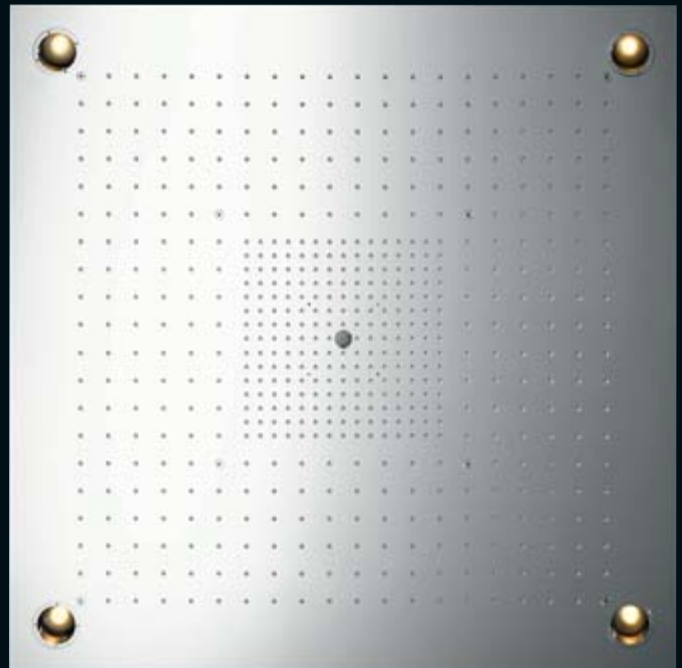

10

Duchas: para la planificación personal el módulo de ducha de 12x 12 proporciona, propiamente dicho, agua al cuadrado. Puede aplicarse como teleducha, ducha para cuerpo o cervicales en función exclusivamente de las necesidades personales. El definido lenguaje formal geométrico en acero inoxidable pulido convierte la ducha ShowerHeaven en un elemento de diseño de lujo arquitectónico. Asimismo, los tres tipos de chorro y la luz opcional que ofrece este modelo, crean un ambiente puramente sensual en la ducha.