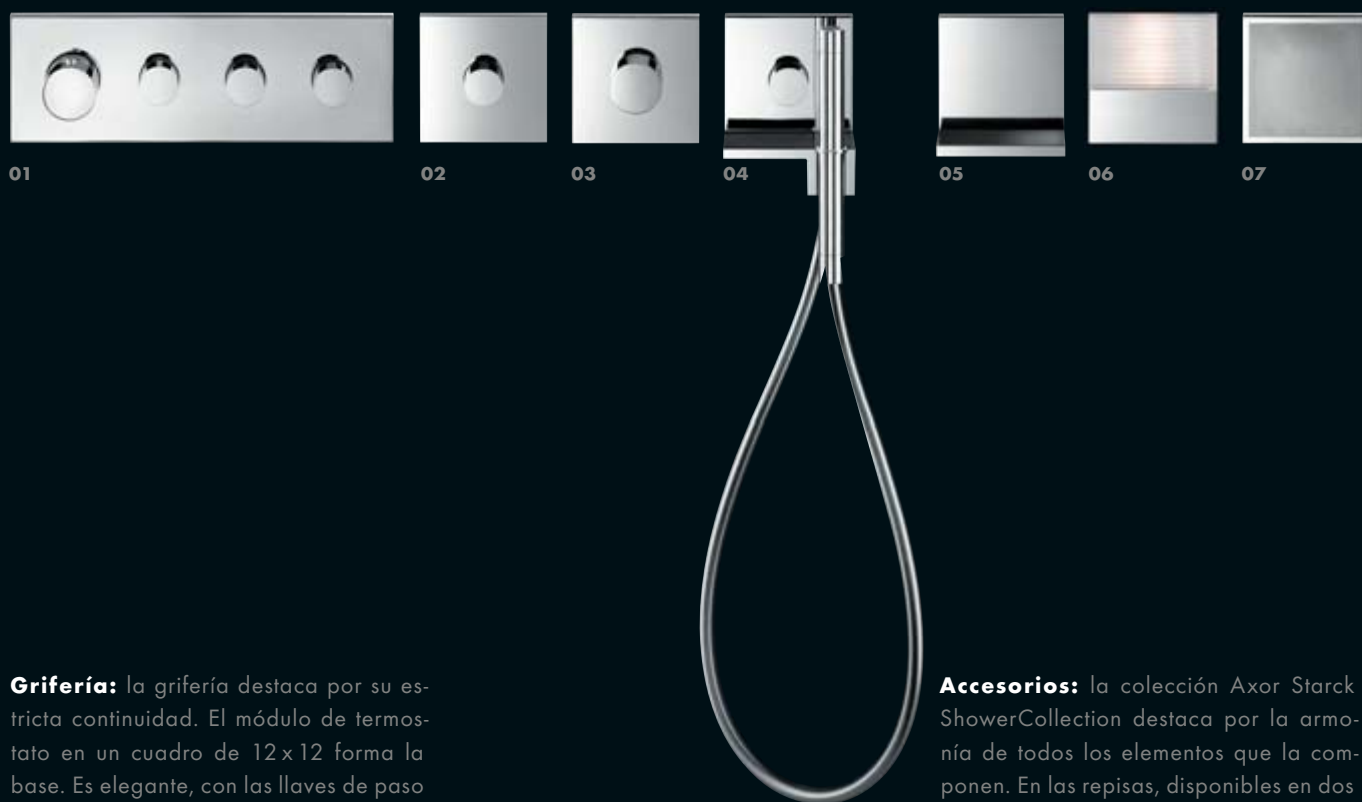

Grifería: la grifería destaca por su estricta continuidad. El módulo de termostato en un cuadro de 12x12 forma la base. Es elegante, con las llaves de paso agrupadas en una sola unidad. Para la ampliación individual de las funciones están disponibles unidades de control combinables de forma flexible. Una composición sublime: teleducha con sistema de bloqueo integrado.