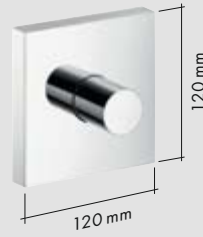

Llave de paso
120 x 120 mm
Set externo # **10972000**