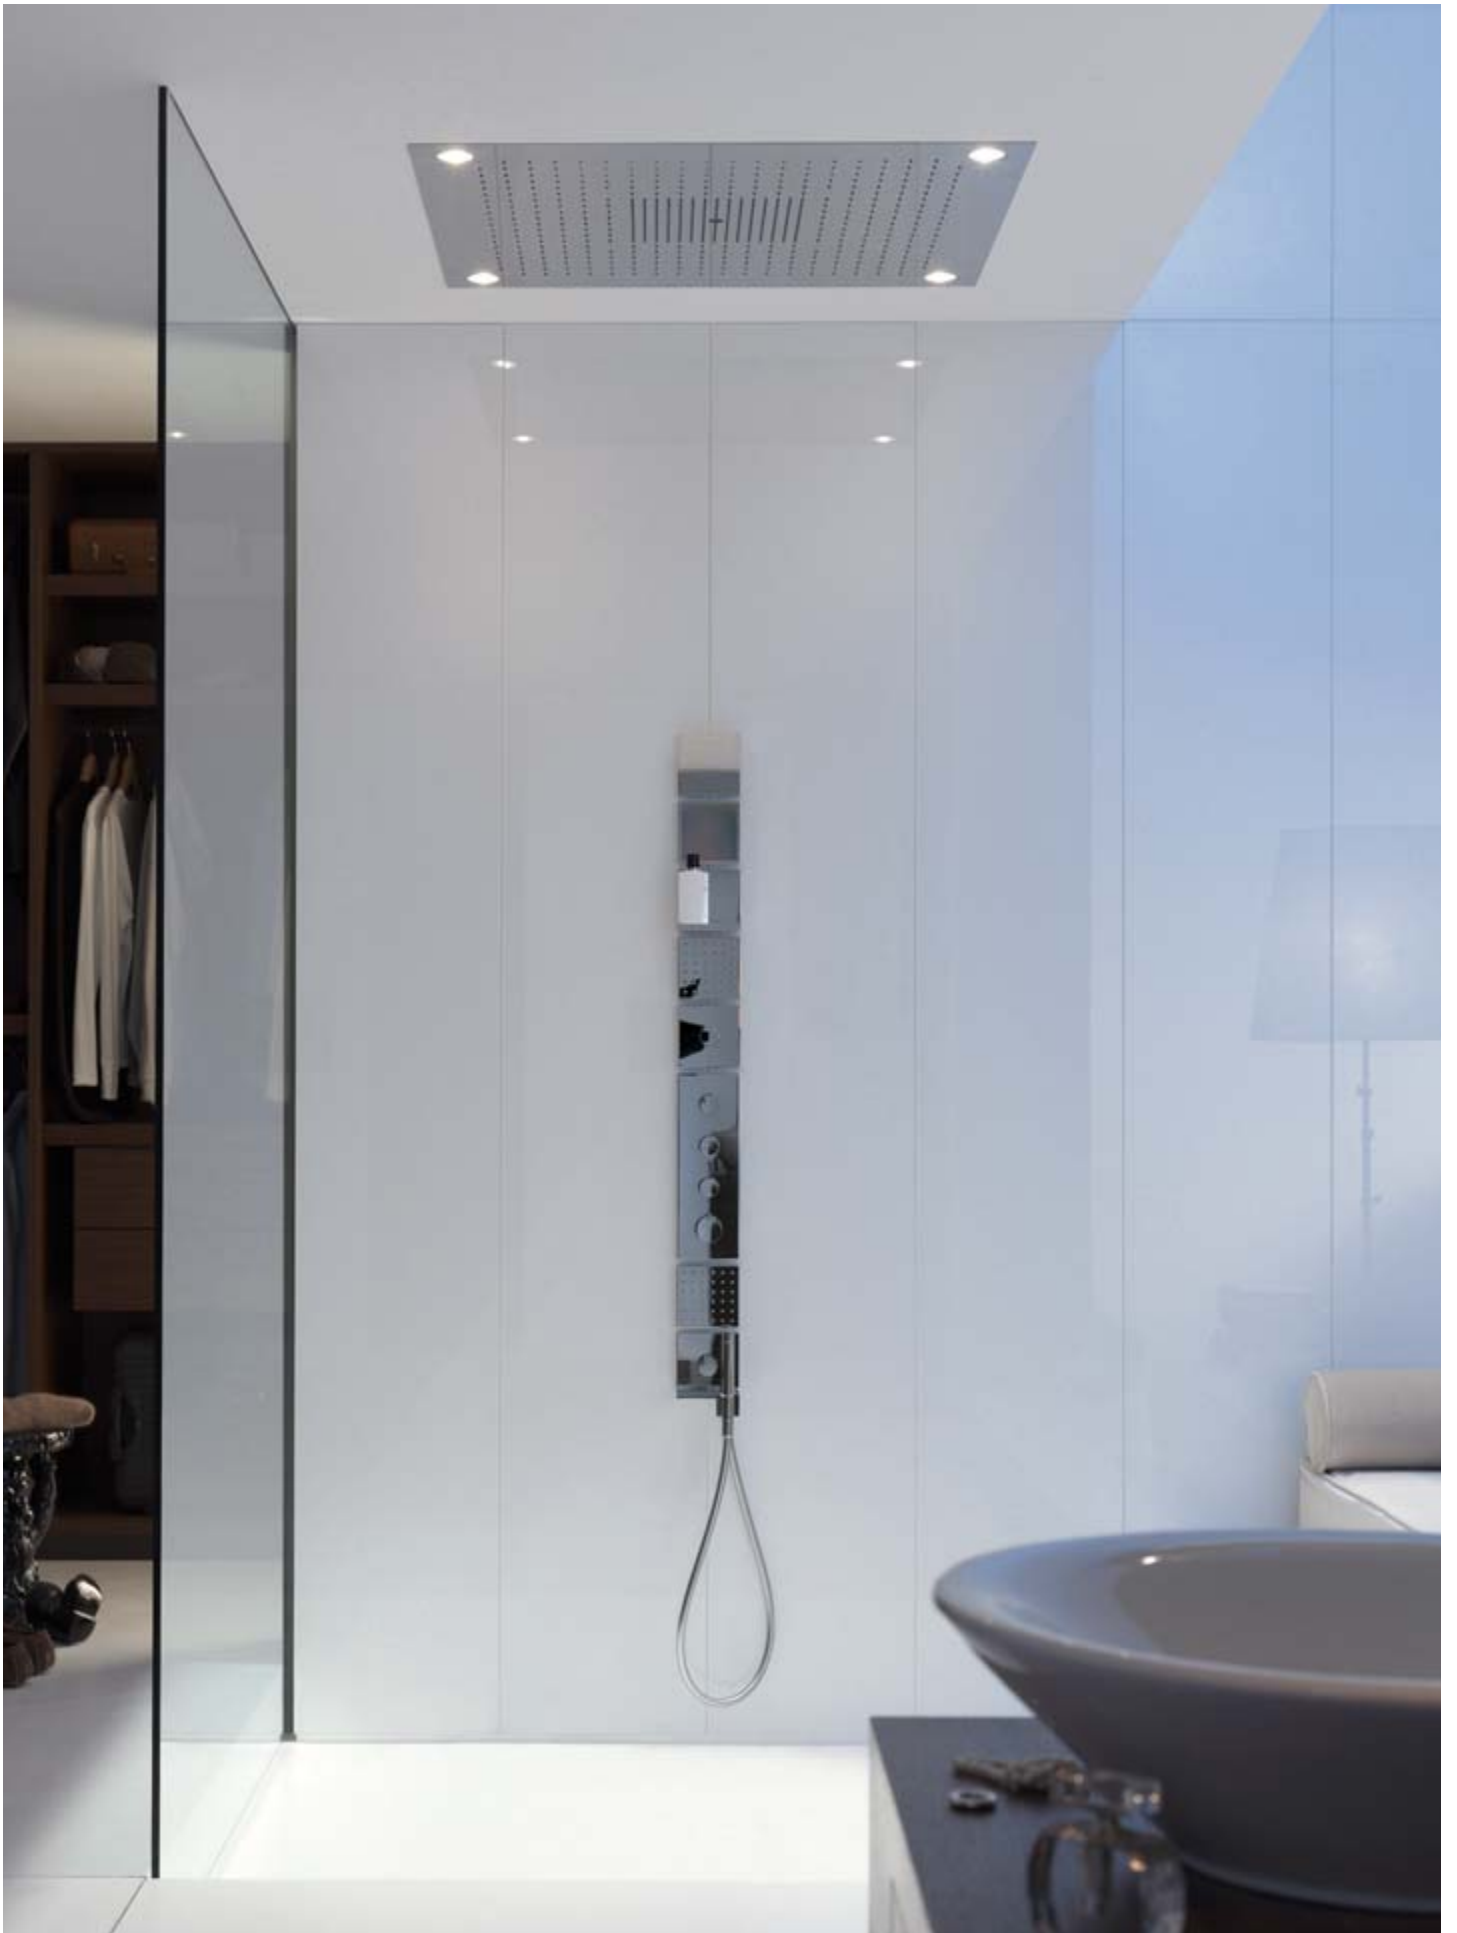

Grifería: la grifería destaca por su estricta continuidad. El módulo de termostato en un cuadro de 12x12 forma la base. Es elegante, con las llaves de paso agrupadas en una sola unidad. Para la ampliación individual de las funciones están disponibles unidades de control combinables de forma flexible. Una composición sublime: teleducha con sistema de bloqueo integrado.

- 01 Termostato
- 02 Llave de paso
- 03 Inversor Trio/Quattro
- 04 Set externo con teleducha
- 05 Repisa
- 06 Módulo de luz
- 07 Módulo de altavoz
- 08 Ducha lateral
- 09 ShowerHeaven 720 x 720 mm
- 10 ShowerHeaven 970 x 970 mm

08

09

10

Duchas: para la planificación personal el módulo de ducha de 12x 12 proporciona, propiamente dicho, agua al cuadrado. Puede aplicarse como teleducha, ducha para cuerpo o cervicales en función exclusivamente de las necesidades personales. El definido lenguaje formal geométrico en acero inoxidable pulido convierte la ducha ShowerHeaven en un elemento de diseño de lujo arquitectónico. Asimismo, los tres tipos de chorro y la luz opcional que ofrece este modelo, crean un ambiente puramente sensual en la ducha.

Un simple movimiento de desplazamiento del módulo de ducha permite orientar el ángulo del chorro para adaptarlo cómodamente a las distintas alturas y zonas del cuerpo.

En función de las preferencias y necesidades individuales, el módulo de ducha puede instalarse en el techo a modo de ducha fija o bien en la pared como ducha para cuerpo o cervicales.