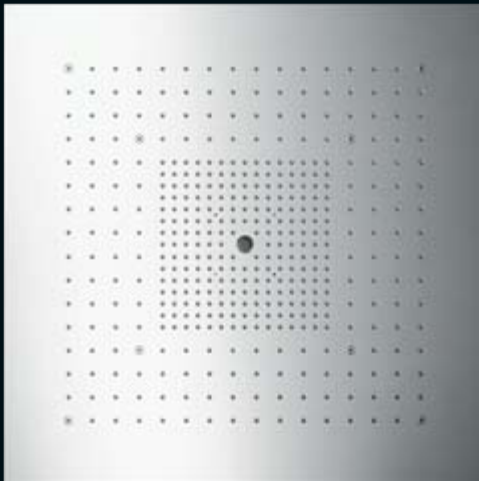

- 01 Termostato
- 02 Llave de paso
- 03 Inversor Trio/Quattro
- 04 Set externo con teleducha
- 05 Repisa
- 06 Módulo de luz
- 07 Módulo de altavoz
- 08 Ducha lateral
- 09 ShowerHeaven 720 x 720 mm
- 10 ShowerHeaven 970 x 970 mm

09