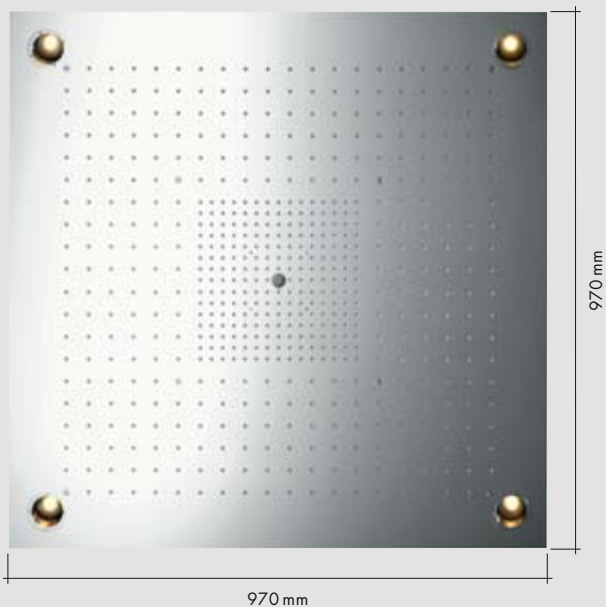

Duchas

Detalle de la colección Axor Starck ShowerCollection. Para más información consulte a su distribuidor.

Utilizar dos veces la misma agua es una solución inteligente.

Si desea información sobre los equipos PONTOS AquaCycle para el reciclaje del agua de la ducha visite www.pontos-aquacycle.com