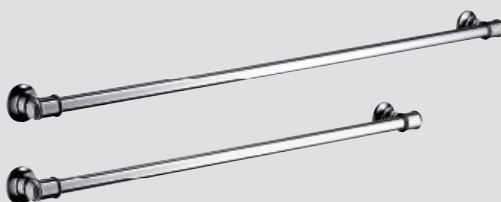

Accesorios

Colgador
42137,-000,-820,-830

Jabonera
42033,-000,-820,-830

Asidero
42030,-000,-820,-830

Toallero (800 mm)
42080,-000,-820,-830

Toallero (600 mm)
42060,-000,-820,-830

Toallero con un punto de sujeción
42020,-000,-820,-830