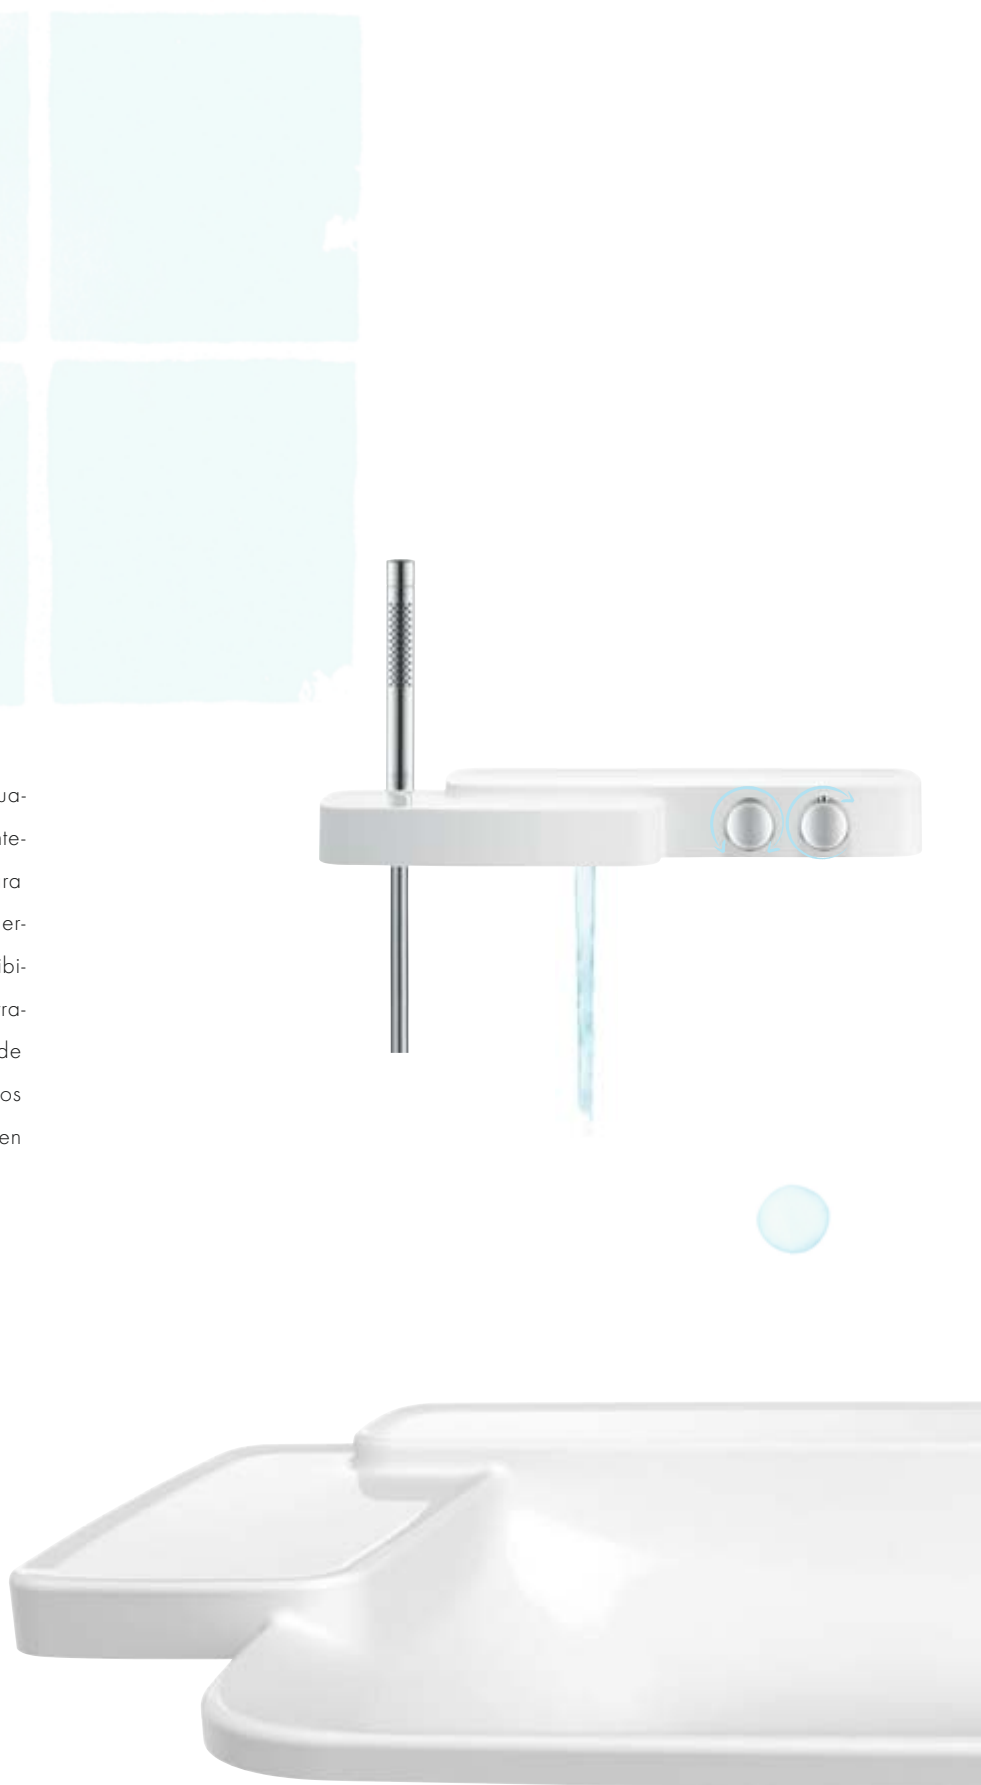

Una repisa con chorro de agua. Un elemento elegante que oculta la tecnología del mezclador monomando en su interior al tiempo que se funde con absoluta naturalidad en el conjunto ambiental del baño. ¿Qué más se le puede pedir a un grifo?

Repisa de pared

Repisa independiente

Repisa integrada en el lavabo

**¿CUÁNTA LIBERTAD NECESITA EN LA DUCHA?  
AQUÍ TIENE VARIAS PROPUESTAS.**

La colección Axor Bouroullec también ofrece varias alternativas para la ducha. Desde una clásica instalación hasta una composición de grifería vista con una práctica repisa integrada, pasando por una completa gama de accesorios que complementan perfectamente la colección con su característico diseño.

## DISFRUTE DE LA MISMA LIBERTAD EN EL BAÑO.

Axor Bouroullec también responde al afán de individualidad en el diseño de la bañera. Las amplias repisas integradas permiten disponer de espacio suficiente para colocar la grifería y guardar los artículos de uso personal. Naturalmente Axor Bouroullec ofrece la posibilidad de elegir libremente entre instalaciones empotradas y vistas, y entre grifería montada sobre el borde de la bañera o sobre el alicatado. En Axor Bouroullec los elementos de la bañera se fusionan armoniosamente en el ambiente del baño.