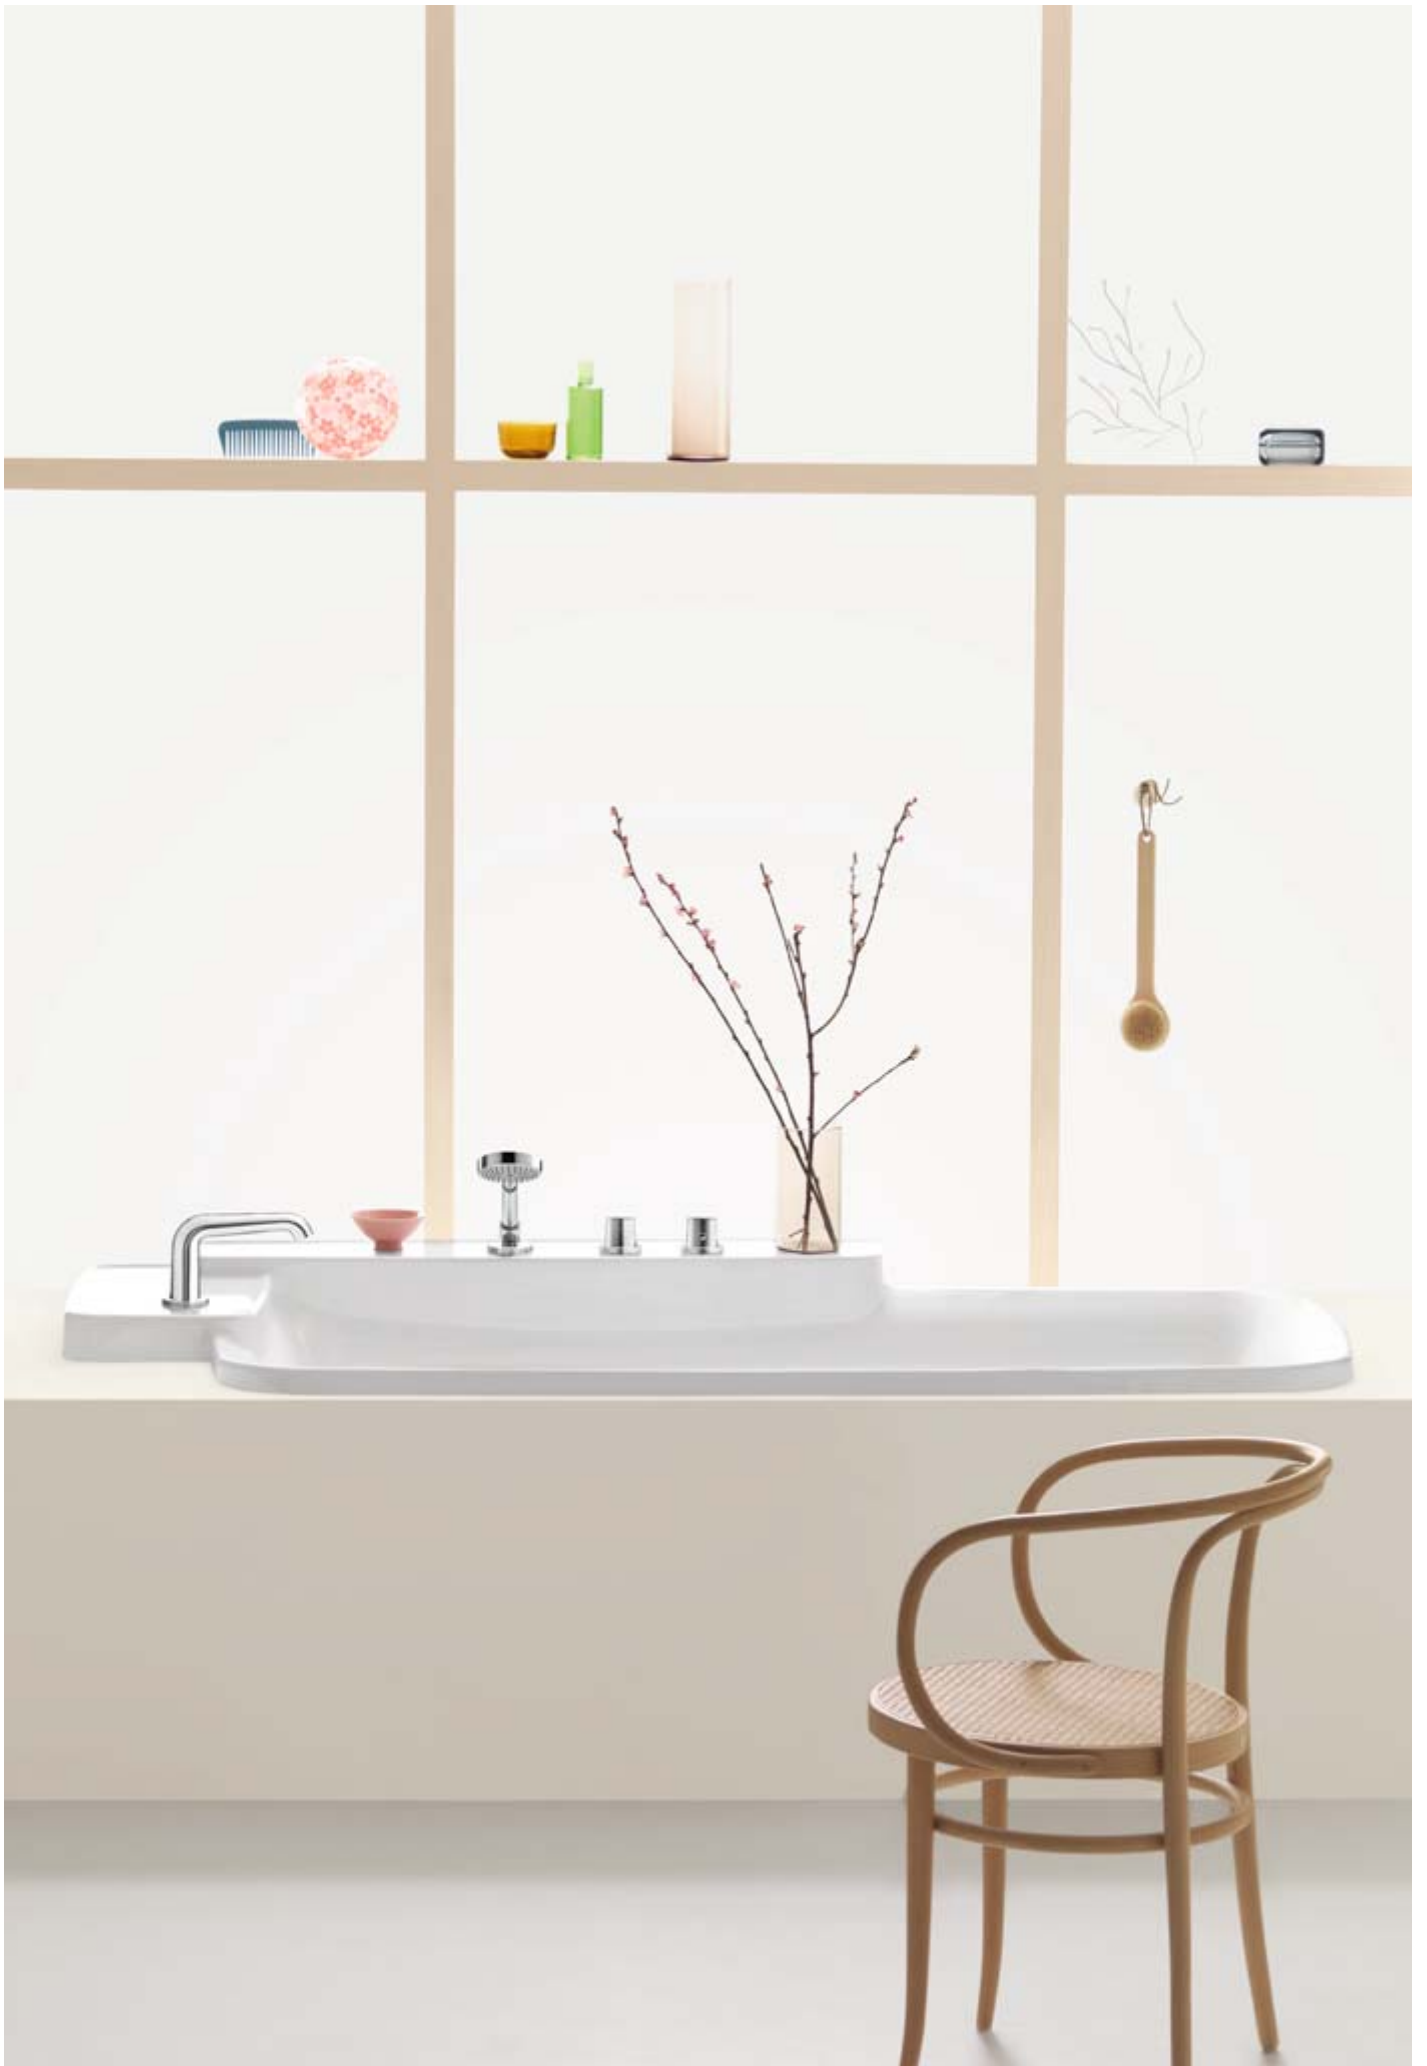

Una repisa con chorro de agua. Un elemento elegante que oculta la tecnología del mezclador monomando en su interior al tiempo que se funde con absoluta naturalidad en el conjunto ambiental del baño. ¿Qué más se le puede pedir a un grifo?

Repisa de pared

Repisa independiente

Repisa integrada en el lavabo

**¿CUÁNTA LIBERTAD NECESITA EN LA DUCHA?  
AQUÍ TIENE VARIAS PROPUESTAS.**

La colección Axor Bouroullec también ofrece varias alternativas para la ducha. Desde una clásica instalación hasta una composición de grifería vista con una práctica repisa integrada, pasando por una completa gama de accesorios que complementan perfectamente la colección con su característico diseño.

## DISFRUTE DE LA MISMA LIBERTAD EN EL BAÑO.

Axor Bouroullec también responde al afán de individualidad en el diseño de la bañera. Las amplias repisas integradas permiten disponer de espacio suficiente para colocar la grifería y guardar los artículos de uso personal. Naturalmente Axor Bouroullec ofrece la posibilidad de elegir libremente entre instalaciones empotradas y vistas, y entre grifería montada sobre el borde de la bañera o sobre el alicatado. En Axor Bouroullec los elementos de la bañera se fusionan armoniosamente en el ambiente del baño.