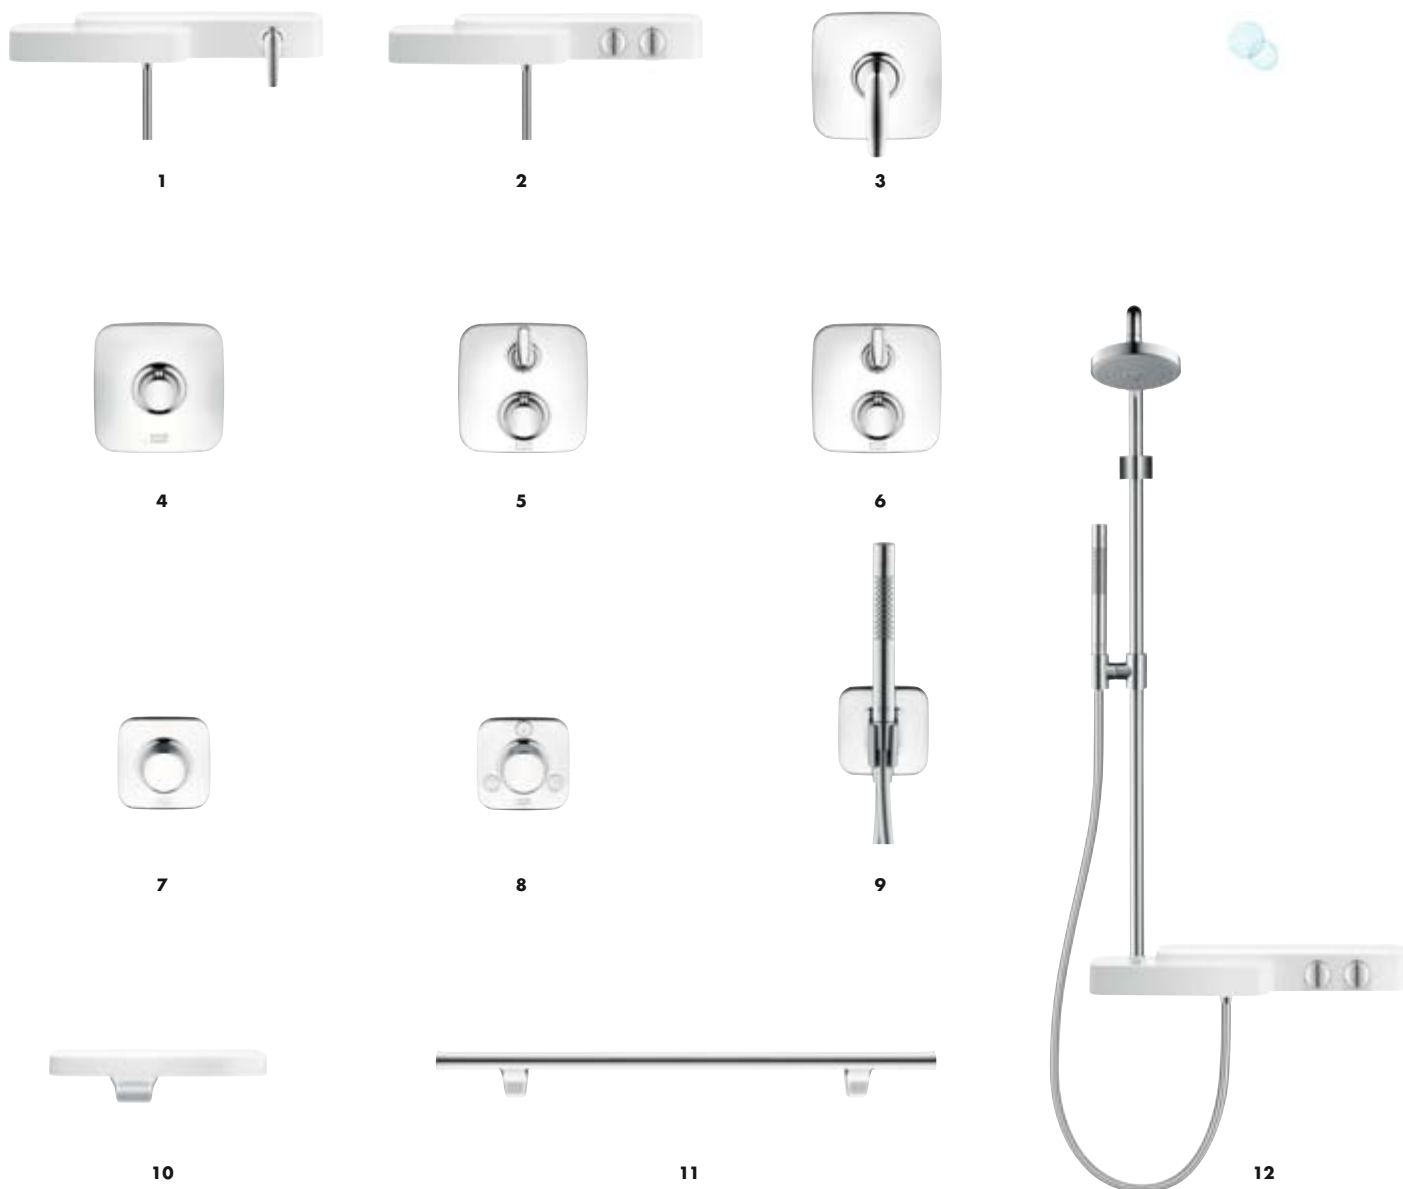

3 Lavabo empotrado con dos repisas, 866 mm x 466 mm  
**Ref. 19945000**  
Lavabo suspendido con una repisa, 866 mm x 503 mm  
(sin imagen)  
**Ref. 19946000**

4 Lavabo suspendido con una repisa, 595 mm x 503 mm  
**Ref. 19948000**  
Lavabo empotrado con una repisa, 595 mm x 480 mm  
(sin imagen)  
**Ref. 19947000**

5 Espejo grande de pared  
**Ref. 42685000**

6 Espejo pequeño de pared  
**Ref. 42681000**

7 Percha doble  
**Ref. 42601000**

8 Repisa grande de pared  
**Ref. 42670400**  
Repisa grande para instalación sobre superficie (sin imagen)  
**Ref. 42672000**  
Portavasos  
**Ref. 42634400**

# Feel Free To Compose

MUESTRA DE PRODUCTOS PARA LA DUCHA.

1 Mezclador monomando de ducha visto  
**Ref. 19620400**

2 Termostato de ducha visto  
**Ref. 19761400**

3 Mezclador monomando de ducha empotrado  
**Ref. 19621000**  
iBox universal cuerpo empotrado (sin imagen)  
**Ref. 01800180**