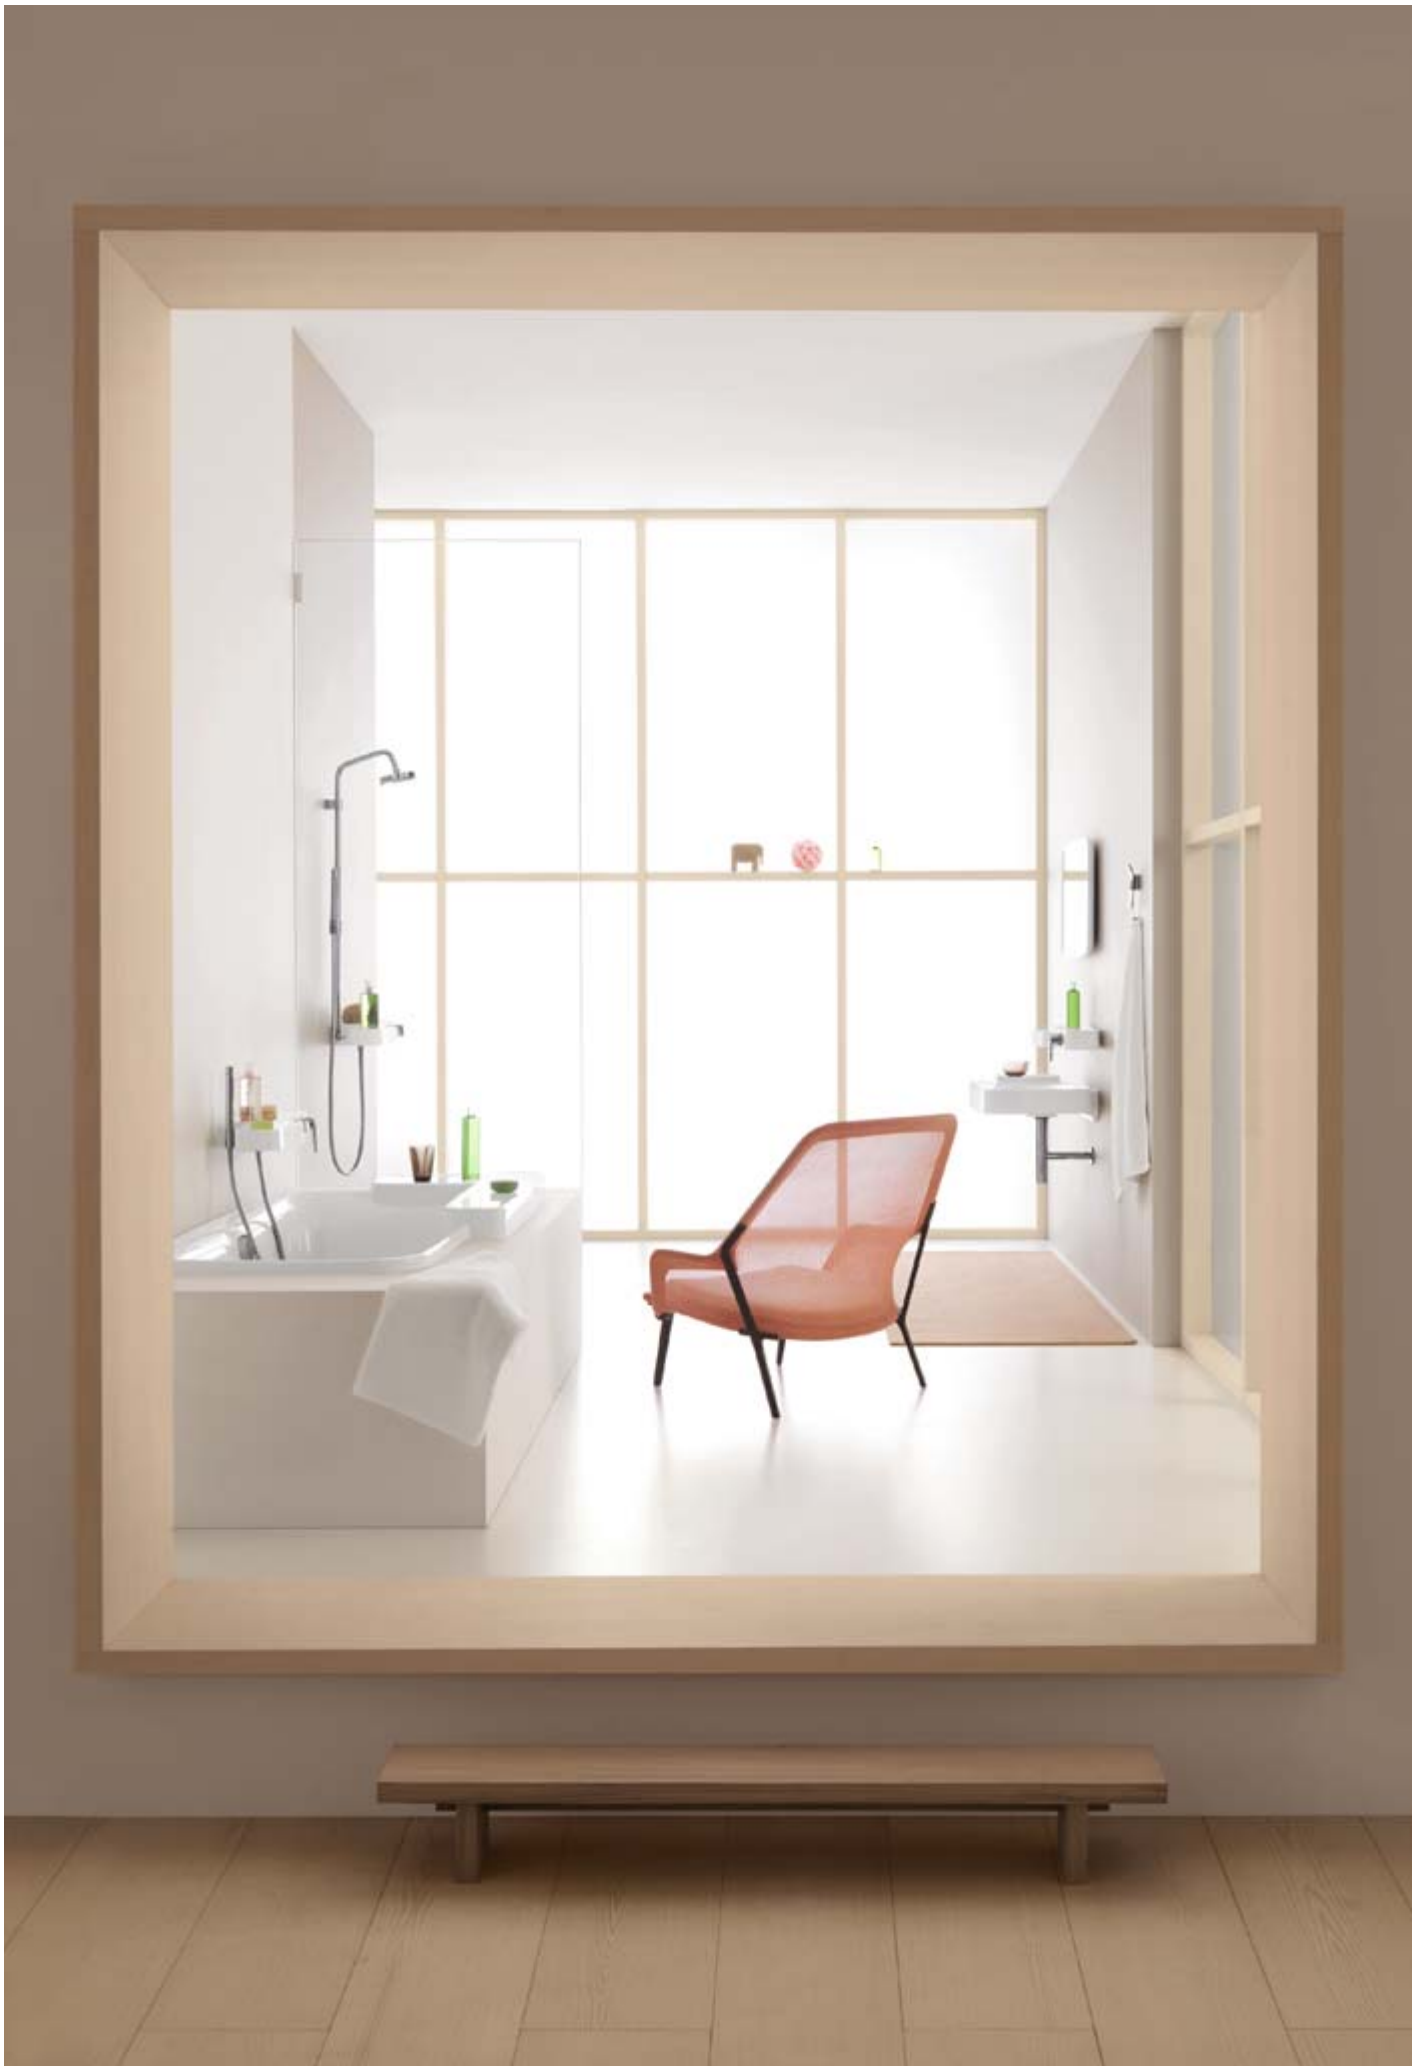

Una repisa con chorro de agua. Un elemento elegante que oculta la tecnología del mezclador monomando en su interior al tiempo que se funde con absoluta naturalidad en el conjunto ambiental del baño. ¿Qué más se le puede pedir a un grifo?

## DISFRUTE DE LA MISMA LIBERTAD EN EL BAÑO.

Axor Bouroullec también responde al afán de individualidad en el diseño de la bañera. Las amplias repisas integradas permiten disponer de espacio suficiente para colocar la grifería y guardar los artículos de uso personal. Naturalmente Axor Bouroullec ofrece la posibilidad de elegir libremente entre instalaciones empotradas y vistas, y entre grifería montada sobre el borde de la bañera o sobre el alicatado. En Axor Bouroullec los elementos de la bañera se fusionan armoniosamente en el ambiente del baño.

Cada individuo puede disfrutar de amplio espacio para sí mismo y hallar su refugio íntimo y personal. Siguiendo el lema “Feel Free to Compose”, la distribución con dos lavabos separados, por ejemplo, permite crear un entorno acorde al gusto y a las necesidades personales. Déjese inspirar por el baño de los diseñadores Bouroullec y haga realidad el baño de sus sueños.